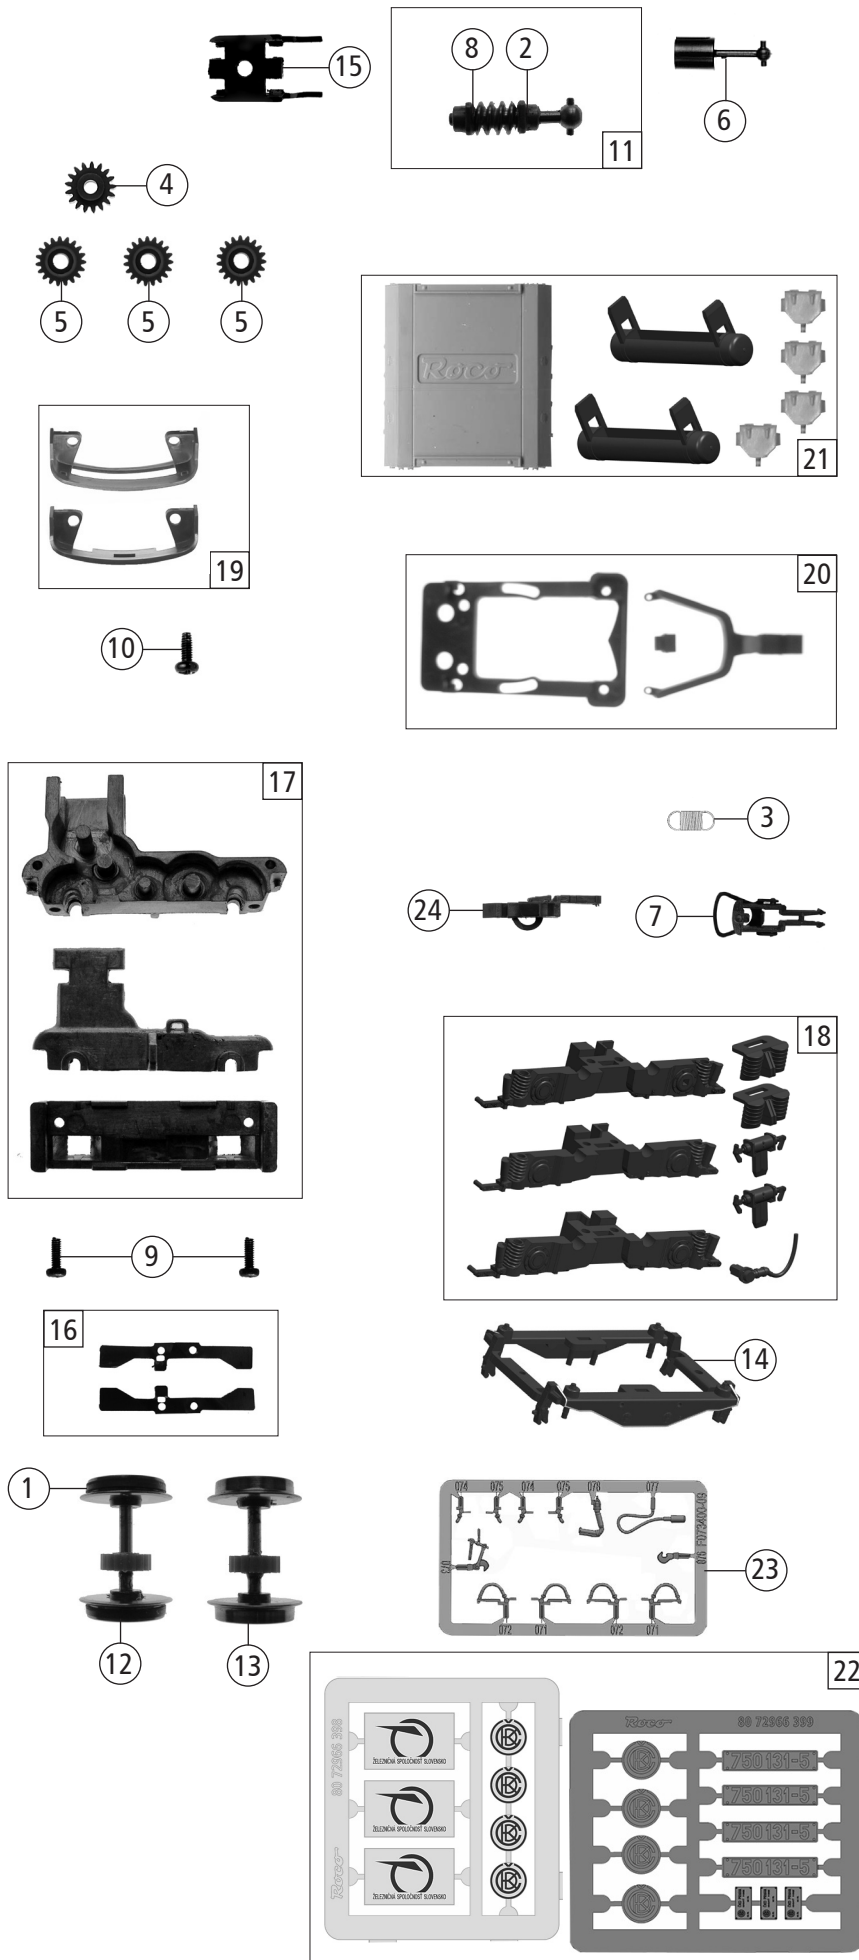

Änderungen in Konstruktion und Ausführung vorbehalten
We reserve the right to change the construction and specification

Pos. Nr. Pos.no.	Beschreibung Description	Art.-Nr. Art.no.	Preisgruppe Price bracket
1	Hafringsatz 10Stk. 10,3-12,8 Set with traction tyres 10pieces 10,3-12,8	40069	--
2	Scheibe Washer	86108	3
3	Zugfeder Draw spring	86208	3
4	Schneckenzahnrad Z=15/14 Worm gear wheel Z=15/14	86490	5
5	Zahnrad Z=19/0,4G Gear wheel Z=19/0,4G	86493	3
6	Kardanwelle kurz Cardan shaft short	87171	3
7	Standardkupplung Standard coupling	89246	6
8	Lager für Schneckenachse Bearing for worm gear axle	89749	6
9	GF - Schraube M1,6x4 mm Self-tapping screw M1,6x4 mm	114850	3
10	GF - Schraube M1,6x8 mm Self-tapping screw M1,6x8 mm	115037	3
11	Schneckensatz mit Kardankugel Set of worm gear incl. cardan ball	138217	13
12	Radsatz m. 2 Hafringe m. Zahnrad Wheelset w.2 traction tyres w. gear wheel	137124	12
13	Radsatz m. Zahnrad o. Hafring Wheelset w. gear wheel w/o traction tyre	137123	11
14	Drehgestell Bogie	140828	6
15	Schneckendeckel Worm gear cover	127135	6
16	Radkontaktsatz Wheel contact set	127134	7
17	Getriebesatz 3-teilig Gear set 3-parts	127174	12
18	TS - Drehgestellblenden Part set bogie frames	140829	12
19	TS-Frontschürze Part set of front skirt	140832	8
20	TS - Deichsel Drawbar part set	127177	9
21	TS - Tank lang und Druckluftbehälter Part set long tank and air tank	140833	9
22	TS-Tafelsätze Part set of panels	140840	15
23	TS-Bremschläuche und Zughaken Part set of brake tubes & coupling hooks	139832	7
24	Kurzkupplung - Vorentkupplung Short coupling - pre-uncoupling	115550	6